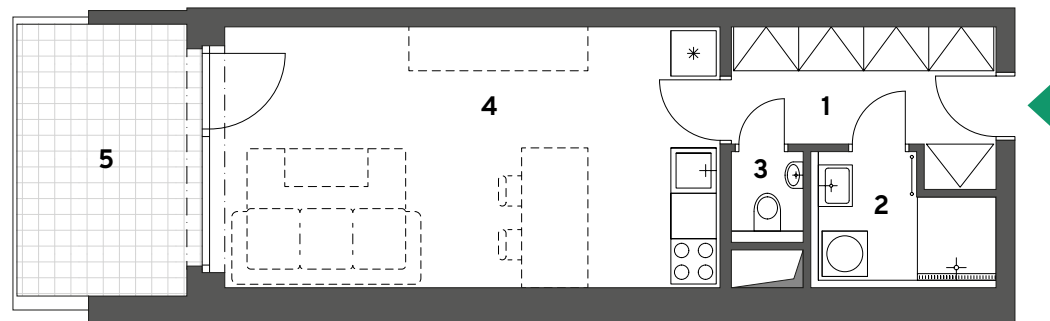

Apartmán č. 101

1. NP

1+kk

www.green-mb.cz

1	Předsíň	6,00 m ²
2	Koupelna	3,78 m ²
3	WC	1,14 m ²
4	Pokoj	23,29 m ²
Vnitřní užitná plocha		34,21 m²
Celková podlahová plocha		35,88 m²
5	Terasa	8,95 m ²

+420 602 055 555

home@drfg.cz

Schéma půdorysu představuje dispoziční řešení apartmánu. Zobrazené vybavení nábytkem, vestavěné skříně, kuchyňská linka včetně spotřebičů a pračky nejsou součástí dodávky apartmánu. Toto vybavení je zobrazeno pouze pro názornost. Celková podlahová plocha je vypočtena dle nařízení vlády č. 366/2013 Sb. Veškeré informace, jakkoliv publikované v tomto dokumentu jsou nezávazné marketingové informace obecné povahy, které nelze vykládat jako nabídku na uzavření smlouvy ani se jich nelze dovolávat.