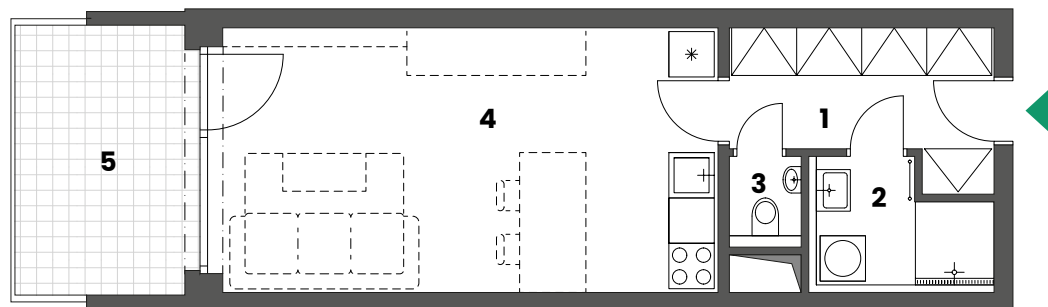

Apartmán č. 115

1. NP

1+kk

www.green-mb.cz

1	Předsíň	6,17 m ²
2	Koupelna	3,78 m ²
3	WC	1,14 m ²
4	Pokoj	23,62 m ²
Vnitřní užitná plocha		34,71 m²
Celková podlahová plocha		36,40 m²
5	Terasa	8,88 m ²

Kontakt

+420 602 055 555

home@drfg.cz

Schéma půdorysu představuje dispoziční řešení apartmánu. Zobrazené vybavení nábytkem, vestavěné skříně, kuchyňská linka včetně spotřebičů a pračky nejsou součástí dodávky apartmánu. Toto vybavení je zobrazeno pouze pro názornost. Celková podlahová plocha je vypočtena dle nařízení vlády č. 366/2013 Sb. Veškeré informace, jakkoliv publikované v tomto dokumentu jsou nezávazné marketingové informace obecné povahy, které nelze vykládat jako nabídku na uzavření smlouvy ani se jich nelze dovolávat.